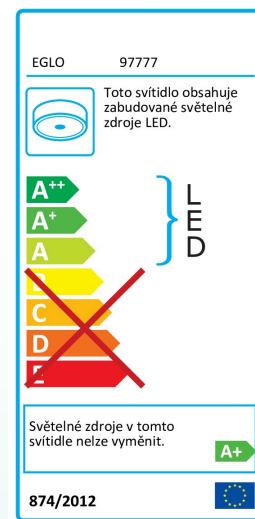

97777 ROMAO 1

Všeobecné informace

Číslo výrobku	97777
Druh	Stropní svítidlo
Výrobový segment	Svítidla do obývacích pokojů
Téma	fabric-concept

Rozměry

Výška výrobku (v mm)	120
Průměr výrobku (v mm)	570
Netto hmotnost	3.392 Kilogram

Materiál & barva

Materiál tělesa	ocel
Barva tělesa	bílá
Materiál stínidla/skla	textil, plast
Barva stínidla/skla	bílá

Functionality

Typ přepínání	bez vypínače
Funkce	dálkové ovládání vč. LED bez možnosti výměny
	řízení pomocí dálkového ovládání CCT

Baterie	Yes
Druh baterie	AAA; R03P; 1,5V

Technické změny vyhrazeny

Technické informace

Ochranná třída	1
Síťové napětí	220-240V,50/60Hz
Provozní napětí	220-240V,50/60Hz
Stmívatelný	Yes

Světelný zdroj 1

Typ objímky (1)	LED
Typ svět. zdroje (1)	LED
Včetně svět. zdroje (1)	INKLUSIV
Max. Watt (1)	40W
Nominální světelný tok (i lm)	4000
Srovnání Wattů s běžnou žárovkou	225
Teplota barvy	3000-5000K
Nominální životnost (v h)	25000
Počet spínacích cyklů	15000
Index podání barev (Ra, CRI)	>80
Energetická třída	LED - A+
Stmívatelný	Yes
Funkce	dálkové ovládání vč. LED bez možnosti výměny řízení pomocí dálkového ovládání CCT
Měrný výkon (s přesností na 0,1 W)	40
Tolerance barvy světla (LED, SDCM)	<6